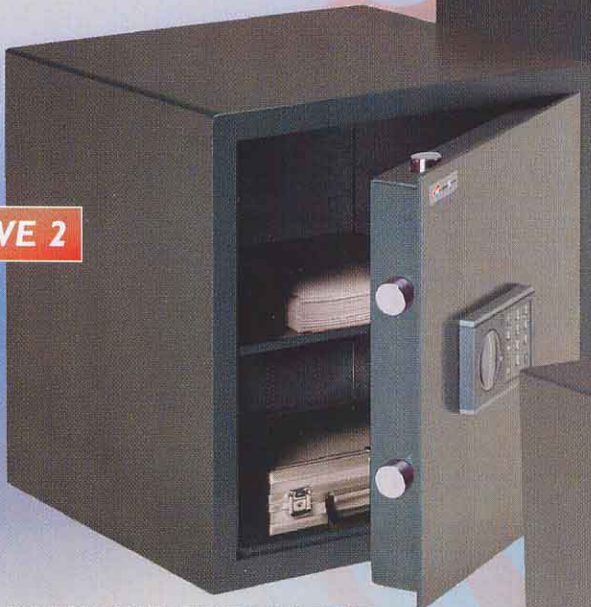

HOLLAND SAFETY BETROUWBARE VEILIGHEID

Professional Line

EXECUTIVE 2

EXECUTIVE 3

EXECUTIVE 1

MEUBELKLUIZEN EXECUTIVE

Deze nieuwe braak- en brandwerende kluis is ontworpen voor toepassing in het kader van een breed opgezette moderne beveiligingsplanning. Met deze meubelkluis beschermt u uw waardevolle documenten optimaal tegen brand en diefstal als gevolg van inbraak. In de Meubelkluis Executive kunt u waardevolle zaken bewaren zoals documenten, geld en juwelen. de kluis vergroot niet alleen uw gevoel van veiligheid maar staat ook, in zeldzame ogenblikken dat het er echt op aan komt, als een rots in de branding.

KIES UW SLOTSYSTEEM:

Dubbelbaard veiligheidslot met meer dan 1 miljoen verschillende versluitingen. Voorzien van twee sleutels.

VdS gecertificeerd elektronisch cijfercombinatieslot. Verander zelf op eenvoudige wijze uw code. Incl. batterijen.

SPECIFICATIES

- Indicatie waardeberging SAFE 4, € 7000,-.
- Mogelijkheid tot verankering aan wand en vloer.
- Volledig brandwerend volgens DIN 4102.
- Massieve deurdikte 6 mm.
- Verchromde stalen schoten en een driezijdige vergrendeling.
- Interieur: één legbord.
- Kleur Ral 7016 (antraciet).
- Ondoordringbare mangaanstalen slotbepantsering.